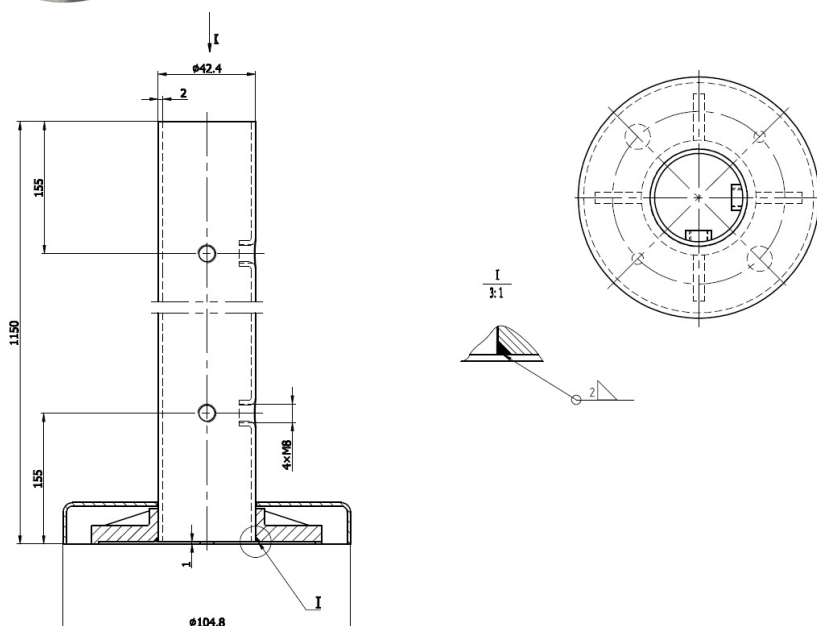

PRODUCT SHEET

Description:

90DG Baluster SS316 Brushed, $\varnothing 42,4 \times 2 \times 1150 \text{mm}$, 4 Holes Two Side

Item number:

22.10.415-0

Units	Box	Carton	HS Code	Barcode
Pcs.	1	4	8302419000	
				5704866108645

SISO A/S

Mileparken 11
DK-2740 Skovlunde
Denmark
VAT: DK 24786013

Phone +45 45 830 900

www.siso.dk
siso@siso.dk

Danske Bank
Nytorv Branch
Copenhagen
SWIFT: DABADKKK

Account no.
4180 3112 112936
IBAN Account
DK7230003112112936